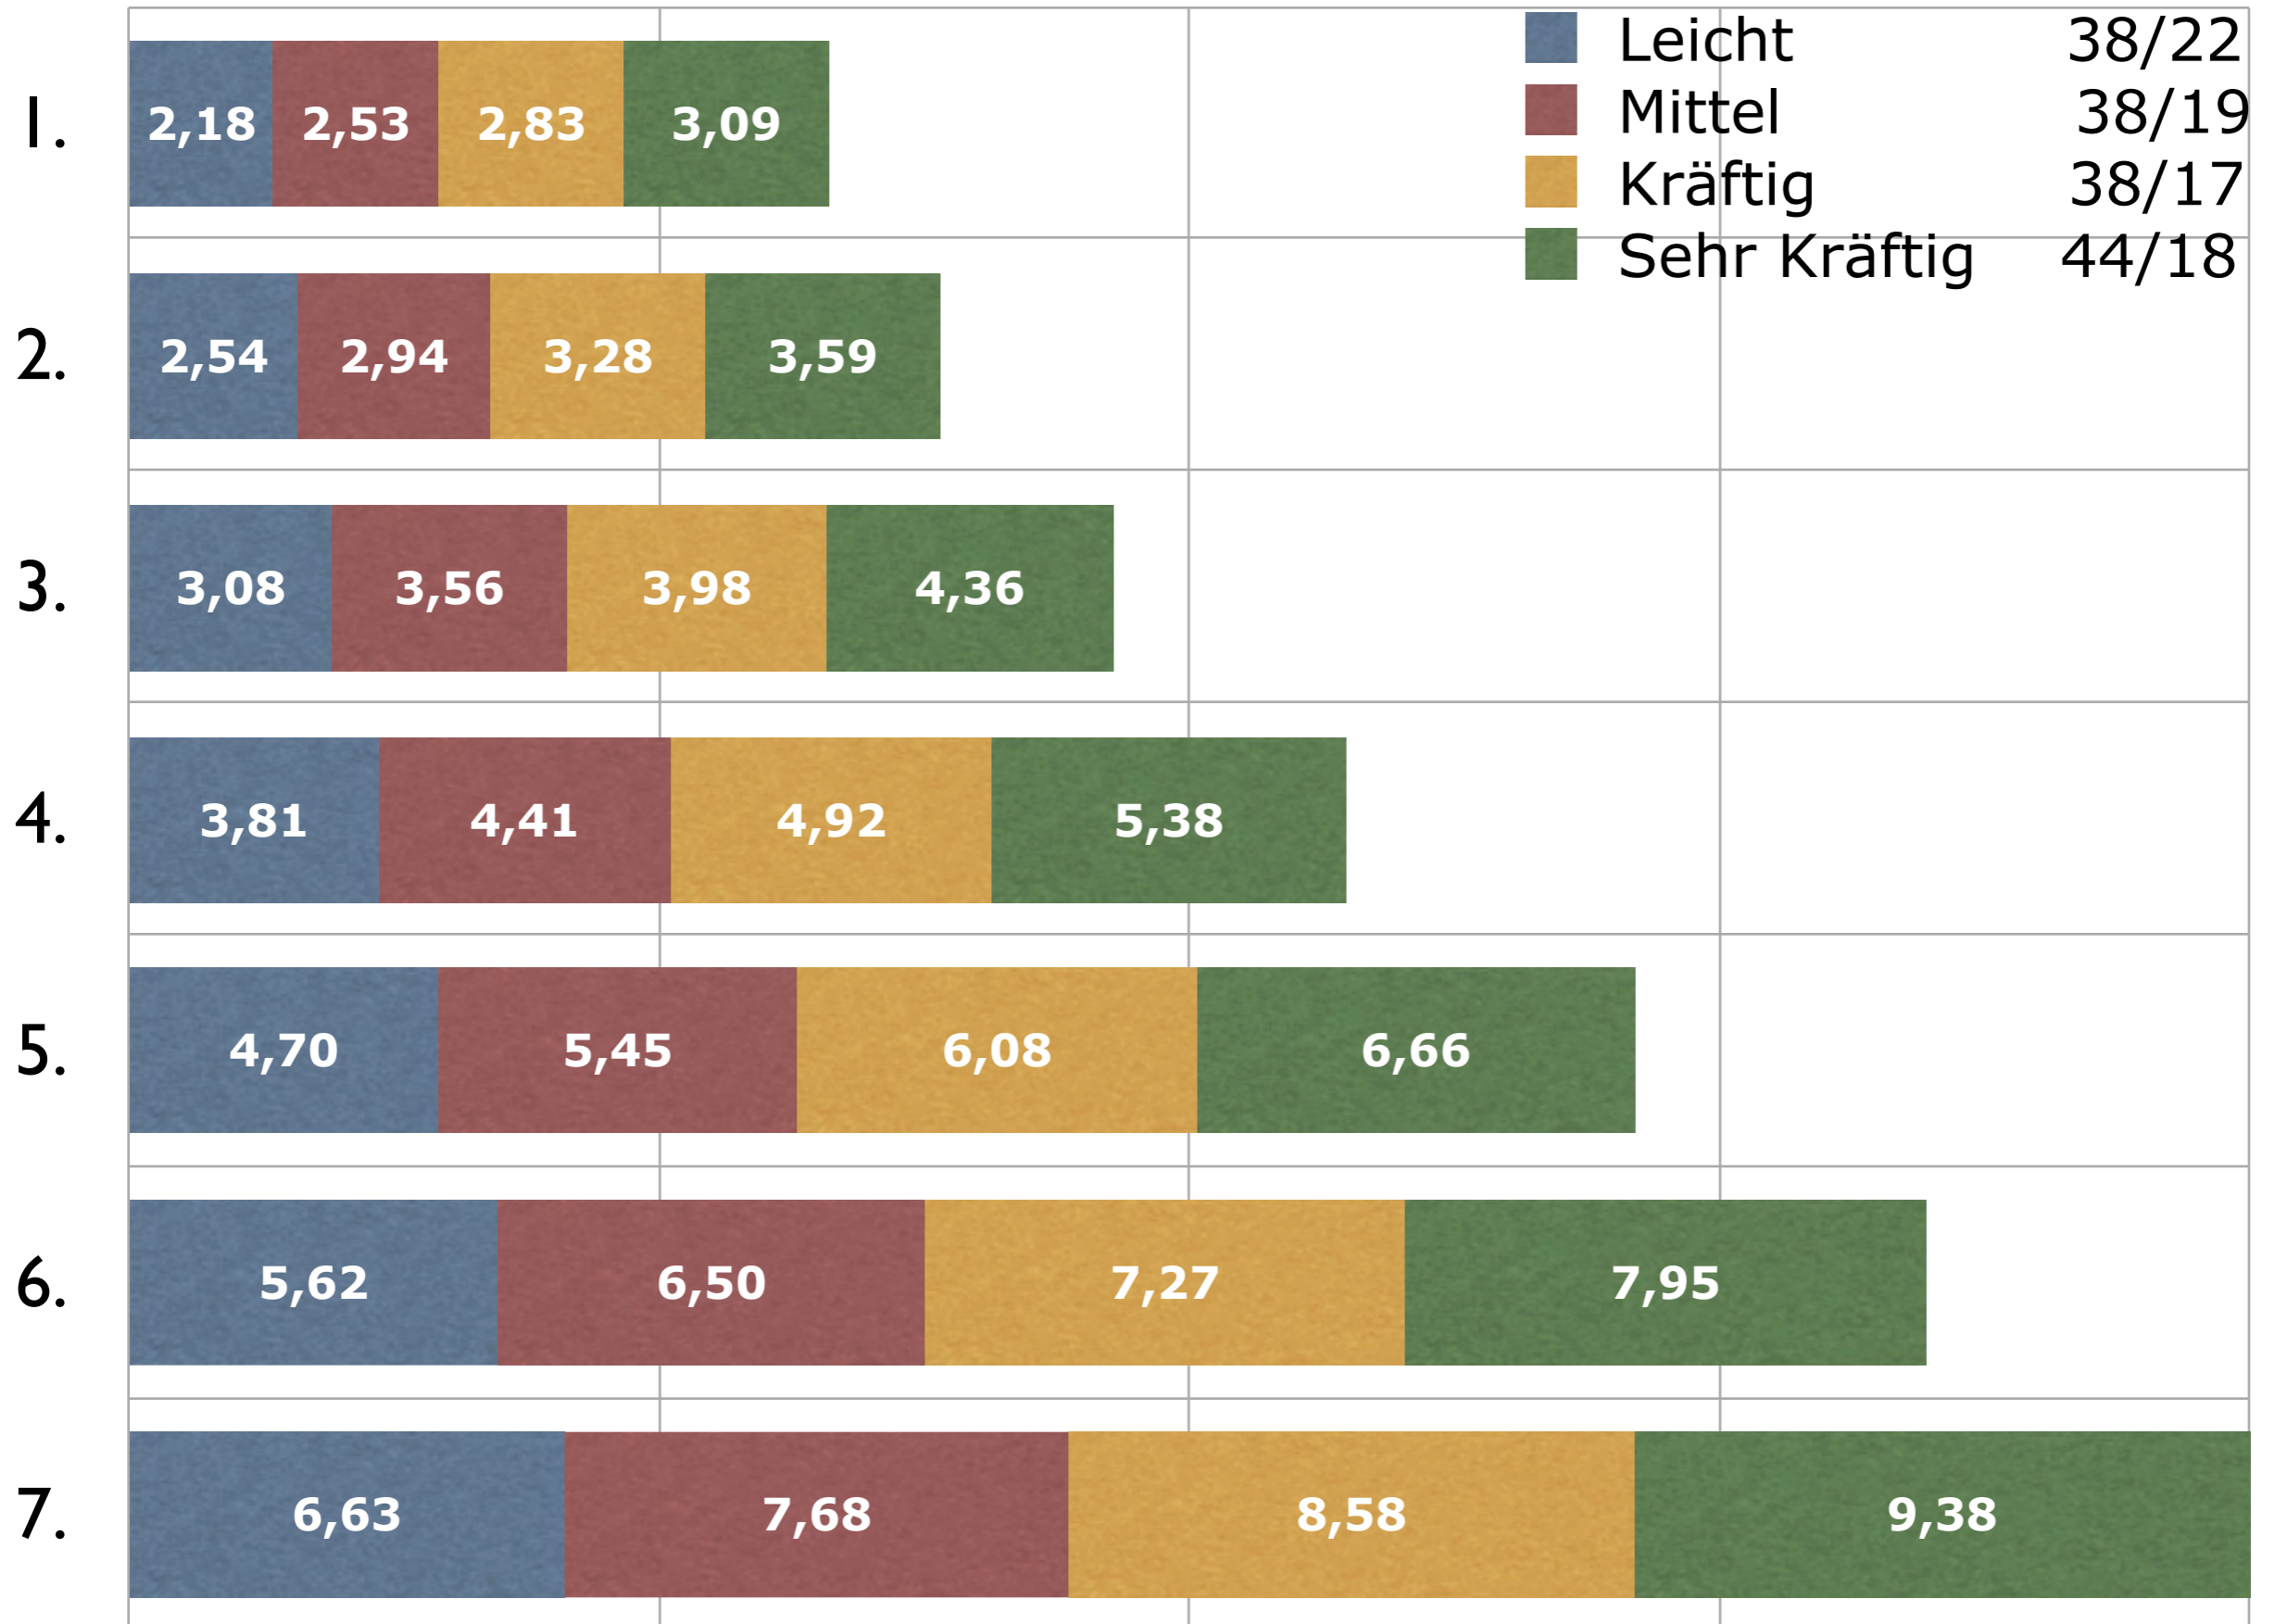

# Sram 7-Gang Spectro - 303%

# Shimano 7-Gang Inter - 244%

# Shimano 8-Gang Premium - 306%