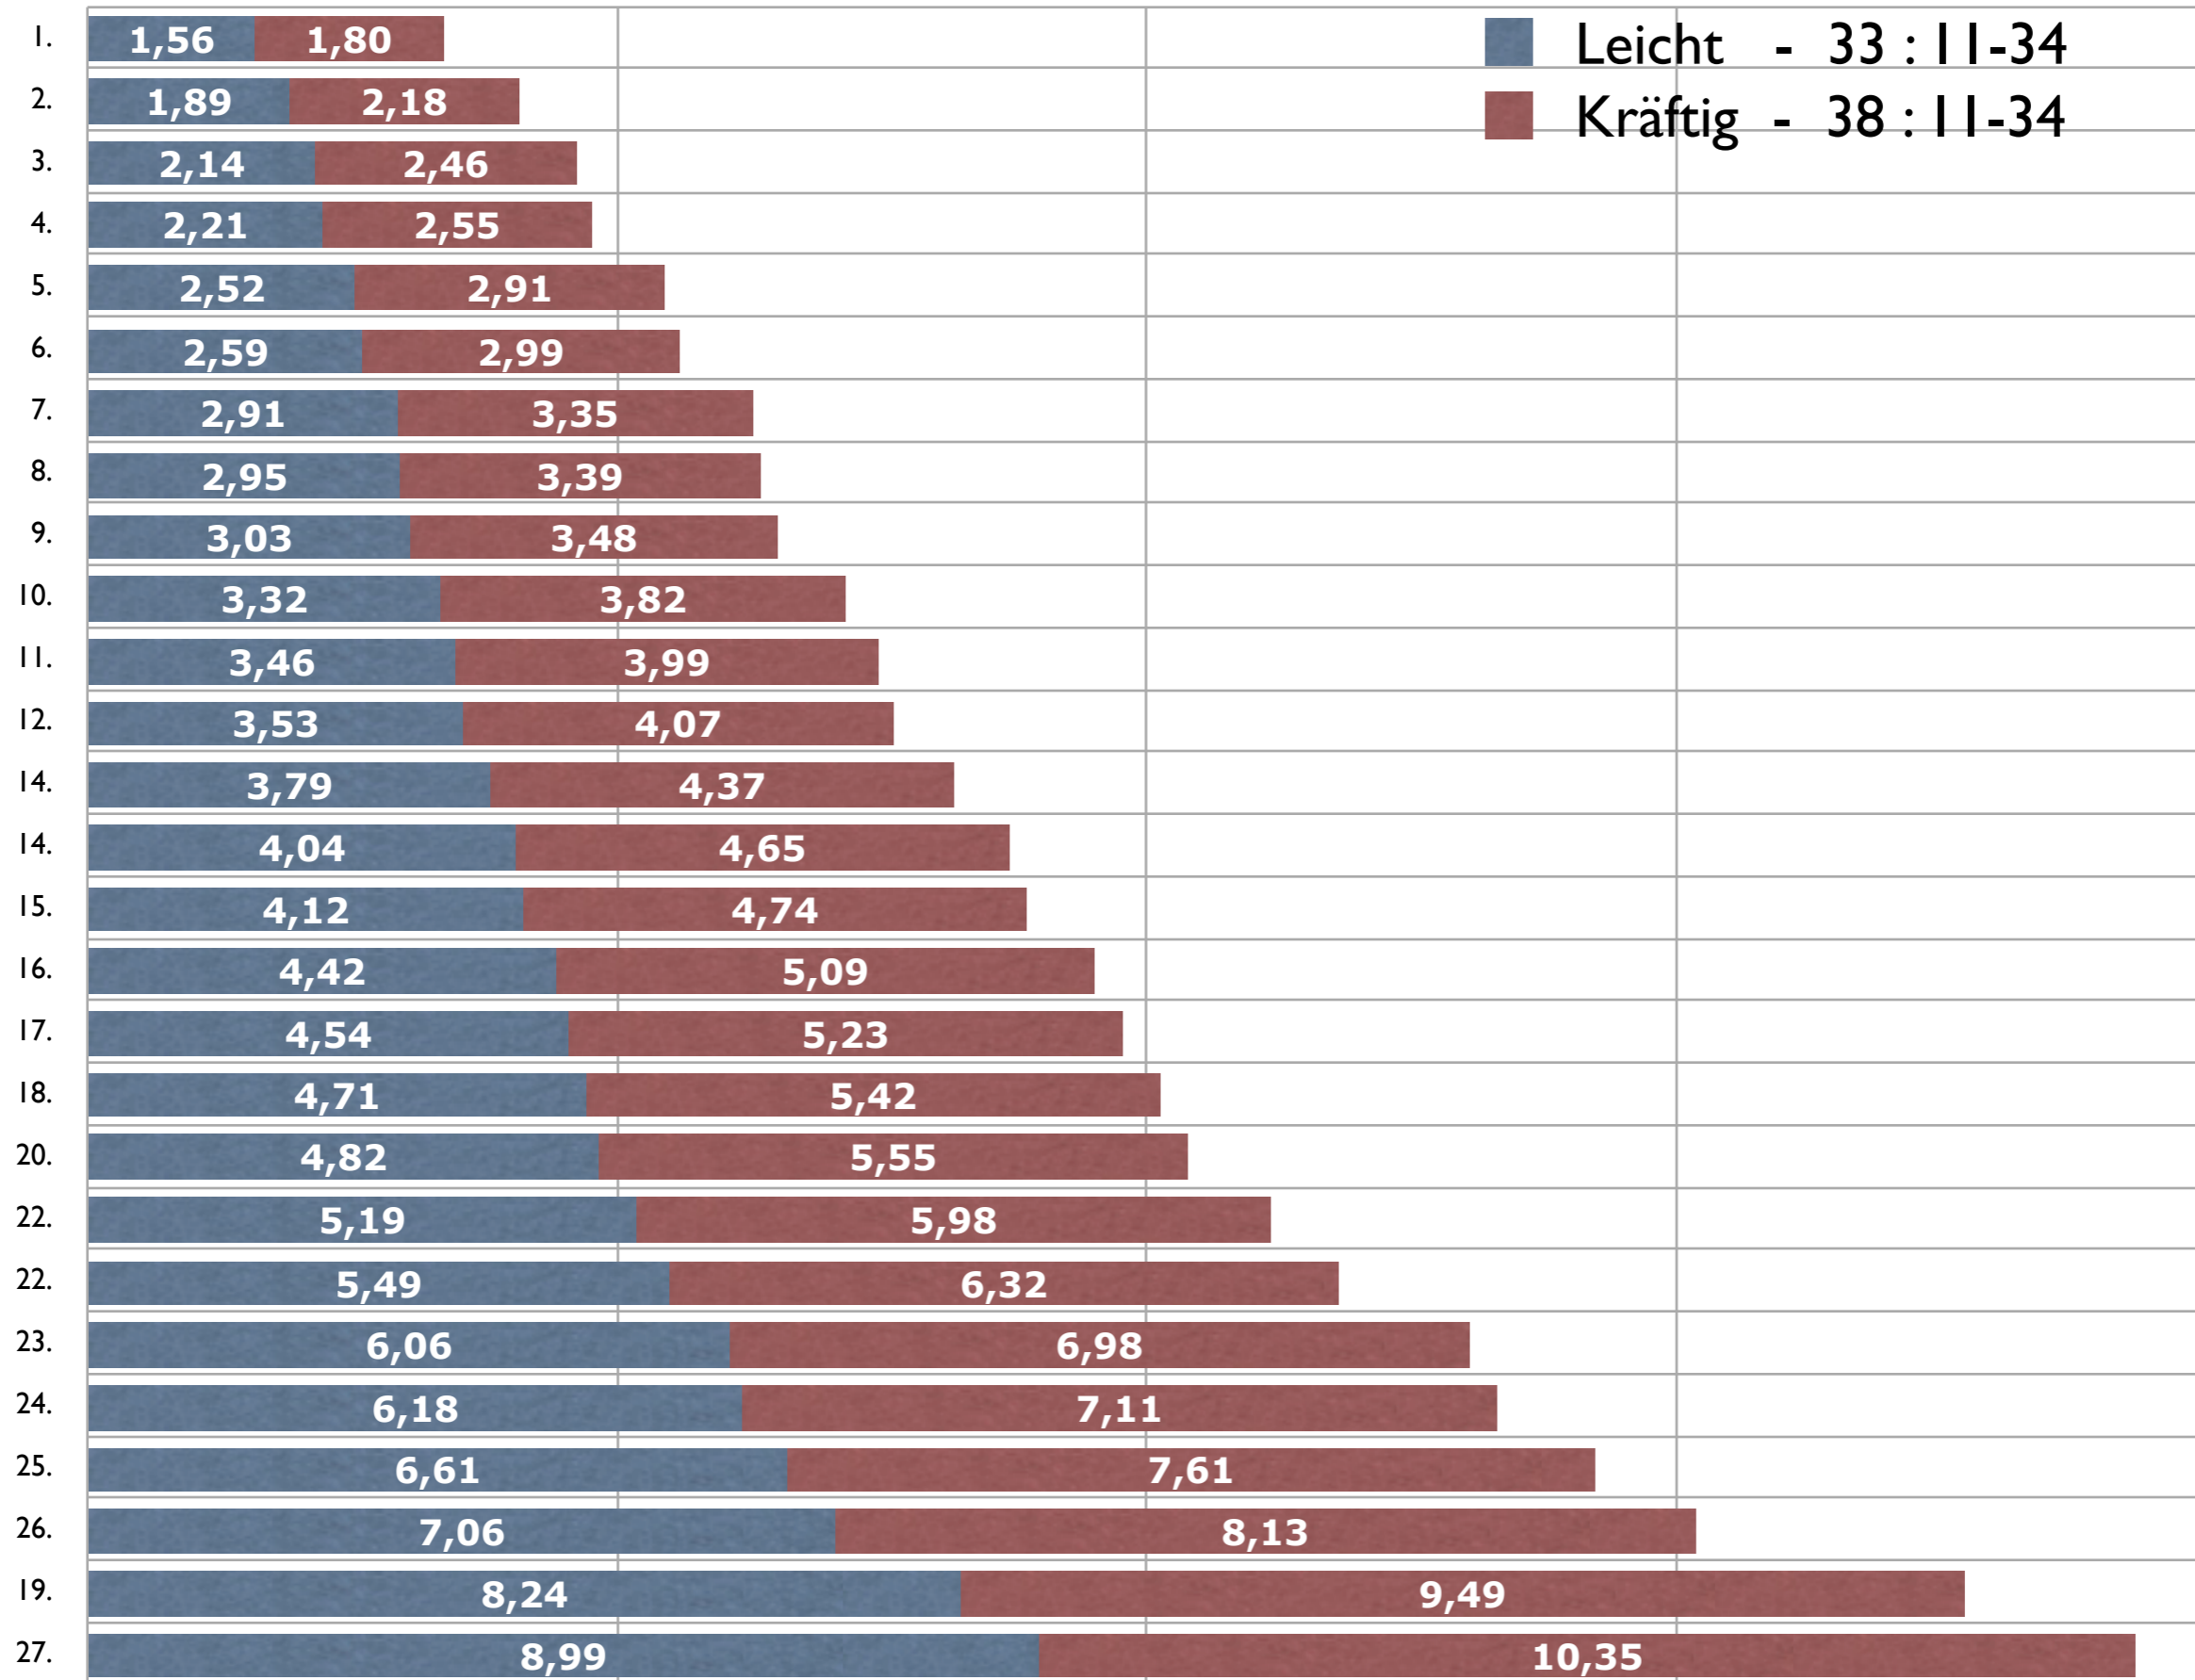

Sram 27-Gang Dual Drive - 575%