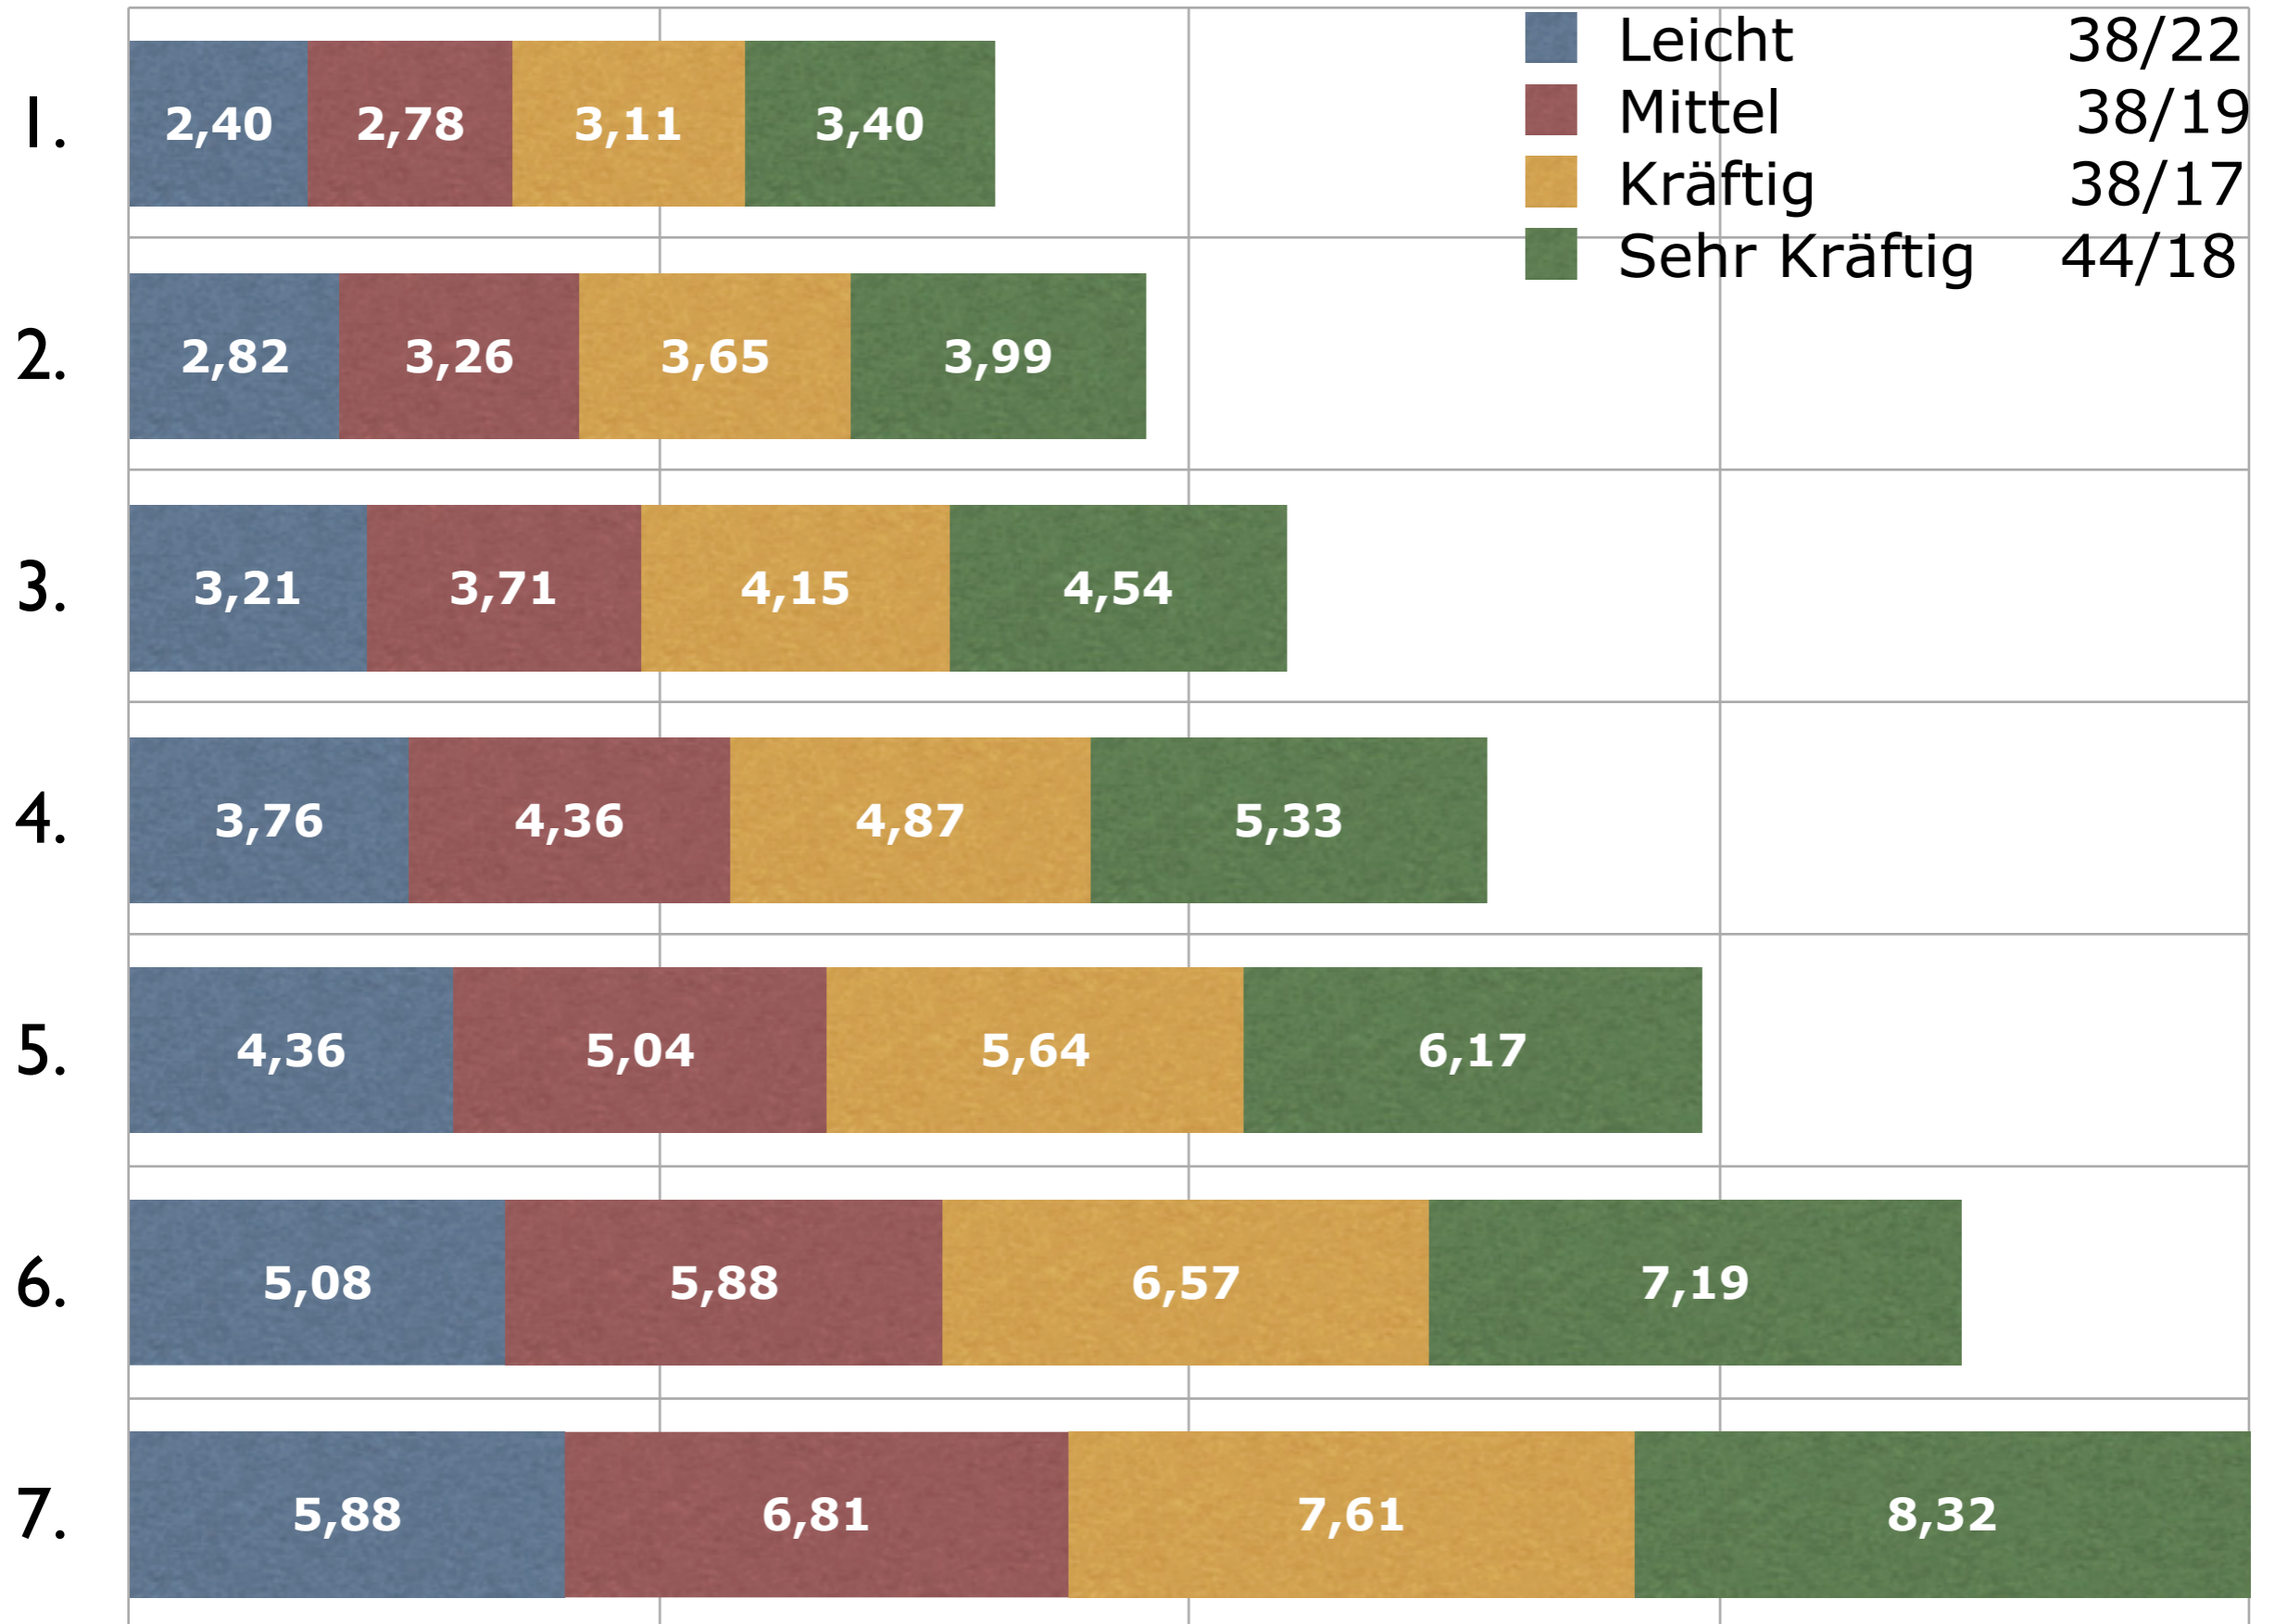

# Sram 7-Gang Spectro - 303%

# Shimano 7-Gang Inter - 244%

# Shimano 8-Gang Premium - 306%